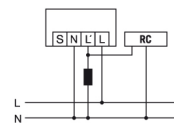

Advertencia: se pueden conectar en paralelo un máximo de 10 dispositivos. La longitud de instalación del cable no debe superar los 100 m.

Referencia	Número de artículo	Código EAN
MD-C360i/12 mini mate ópalo	EP10426018	4015120426018

Dimensiones en mm

SCHALTPLÄNE

Standardbetrieb

Parallelschaltung von max. 10 Geräten

Standardbetrieb mit der zusätzlichen Ansteuerung durch Schließ-taster. Bei Bedarf kann das Licht durch den Taster manuell ein- bzw. ausgeschaltet werden.

Bei Schaltung von Induktivitäten (z. B. Relais, Schütze, Vorschaltgeräte) kann der Einsatz eines RC-Filters erforderlich sein.

Parallelschaltung mit Treppenlichtautomatschaltung.