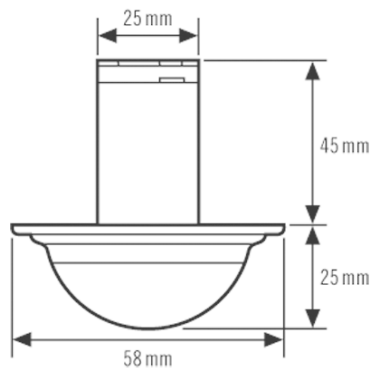

SCHALTPLÄNE