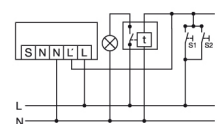

Parallelschaltung mit Treppenlichtautomatschaltung.