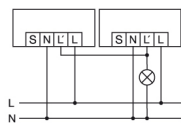

Advertencia: se pueden conectar en paralelo un máximo de 10 dispositivos. La longitud de instalación del cable no debe superar los 100 m.

Referencia	Número de artículo	Código EAN
MD-C360i/12 mini mate ópalo	EP10426018	4015120426018

Dimensiones en mm

SCHALTPLÄNE

Standardbetrieb

Parallelschaltung von max. 10 Geräten

Standardbetrieb mit der zusätzlichen Ansteuerung durch Schließ-taster. Bei Bedarf kann das Licht durch den Taster manuell ein- bzw. ausgeschaltet werden.